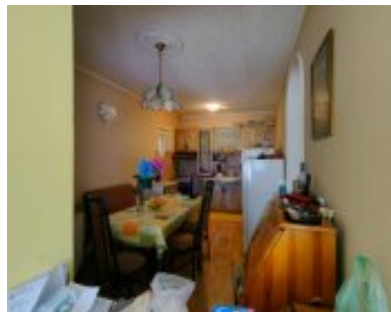

**Opis**

U izuzetno uređenom i mirnom naselju Nova Misa, u Pančevu, prodajemo sređenu porodičnu kuću sa lokalom ka ulici. Kuća se sastoji od prizemlja, jednog sprata i potkrovlja i površine je 260 m<sup>2</sup> (uknjižena na 173m<sup>2</sup>). U prizemlju se nalazi lokal koji ima svoj zaseban ulaz, potpuno je sređen i može se odmah koristiti. Površine je 80ak m<sup>2</sup>. Prvi sprat, do koga se može doći pomoću posebnog ulaza nezavisnog sa lokalom, je potpuno sređen i sastoji se od ulaznog hodnika, prostranog dnevnog boravka iz kog se izlazi na prostranu terasu, izdvojene kuhinje i trpezarije, kupatila, toaleta i dve spavaće sobe od kojih svaka ima svoju terasu. Vrlo je svetao, dvostrano orijentisan i prodaje se sa svim stvarima. Površina placa je 2.6 ari, a u zadnjem delu se može napraviti lepo dvorište i bašta. Kuća je u odličnom stanju, zahteva minimalna ulaganja, i poseduje 3 parking mesta. Grejanje je centralno. Cena nekretnine je €187000. Telefon: 060 5930763 Provizija 2%.